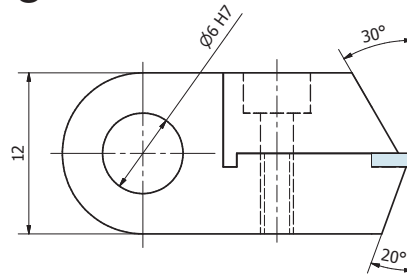

## Burin POSALUX

Diamant naturel (MCD)

Forme inclinée à droite/gauche

**NOUVEAU ! NEW !**

## POSALUX turning tool

Natural diamond (MCD)

*Inclined (left or right)*

Gauche/Left

Droite/Right

Demande de prix / Price request

Commande / Order

L1 \_\_\_\_\_ L2 \_\_\_\_\_