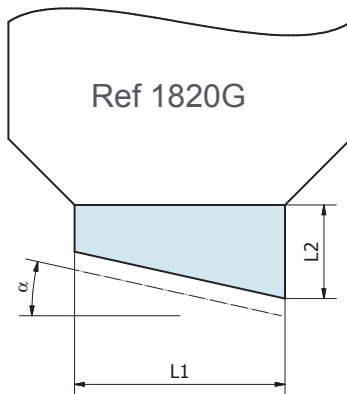

## Burin POSALUX

Diamant naturel (MCD)

Forme inclinée à droite/gauche

**NOUVEAU ! NEW !**

## POSALUX turning tool

Natural diamond (MCD)

*Inclined (left or right)*

Gauche/Left

Droite/Right

Demande de prix / Price request

Commande / Order

L1 \_\_\_\_\_ L2 \_\_\_\_\_