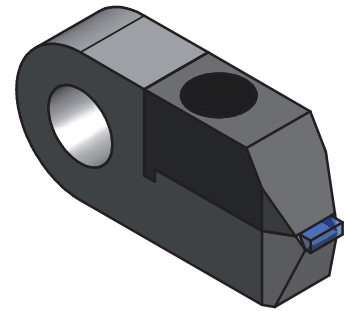

## Burin POSALUX

Diamant naturel (MCD)

Forme inclinée à droite/gauche

**NOUVEAU ! NEW !**

## POSALUX turning tool

Natural diamond (MCD)

*Inclined (left or right)*

Gauche/Left

Droite/Right

Demande de prix / Price request

Commande / Order

L1 \_\_\_\_\_ L2 \_\_\_\_\_