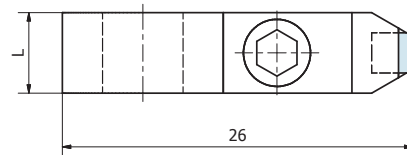

## Burin POSALUX

Diamant naturel (MCD)

Forme inclinée à droite/gauche

**NOUVEAU ! NEW !**

## POSALUX turning tool

Natural diamond (MCD)

*Inclined (left or right)*

Gauche/Left

Droite/Right

Demande de prix / Price request

Commande / Order

L1 \_\_\_\_\_ L2 \_\_\_\_\_