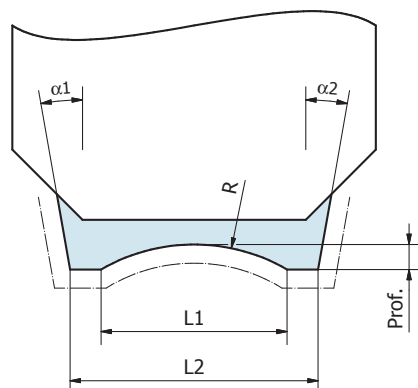

Burin POSALUX

Diamant naturel (MCD)

Forme concave

NOUVEAU ! NEW !

POSALUX turning tool

Natural diamond (MCD)

concave

Demande de prix / Price request