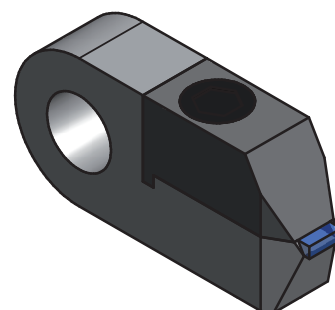

Burin POSALUX

Diamant naturel (MCD)

Forme concave

NOUVEAU ! NEW !

POSALUX turning tool

Natural diamond (MCD)

concave

Demande de prix / Price request