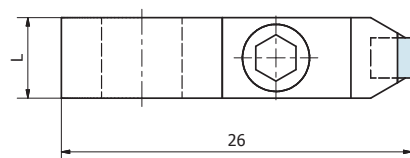

Burin POSALUX

Diamant naturel (MCD)

Forme concave

NOUVEAU ! NEW !

POSALUX turning tool

Natural diamond (MCD)

concave

Demande de prix / Price request