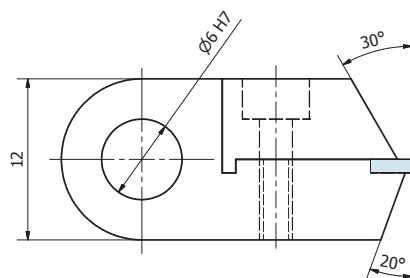

Burin POSALUX

Diamant naturel (MCD)

Forme concave

NOUVEAU ! NEW !

POSALUX turning tool

Natural diamond (MCD)

concave

Demande de prix / Price request