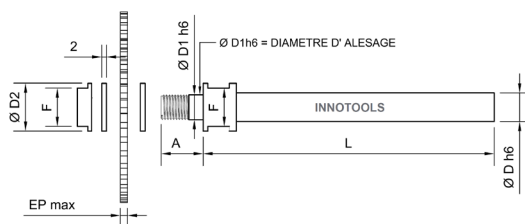

Tasseau droit à serrage avant
Straight cleat with front clamping
Aufspanndorn - Frontal Klemmung

690

En acier rapide
Jusqu'à 6 mm
d'épaisseur
Rotation à droite
High-speed steel
Up to 6 mm
Right-hand rotation
In HSS
Dicke bis 6 mm
Rotation rechtsdrehend

Ref.	D1	D	D2	L	A	F	ep max
690-3-5-5	3	5	5	60	7	4	3
690-5-6-10	5	6	10	70	9	8	6
690-5-6-7.5	5	6	7.5	70	7	6	3
690-5-10-10	5	10	10	80	9	8	6
690-6-10-12	6	10	12	80	9.5	10	6
690-8-10-15	8	10	15	80	10	13	6
690-8-12-15	8	12	15	90	10	13	6
6 90-10-6-18	10	6	18	80	10.5	15	6
690-10-10-18	10	10	18	80	10.5	15	6
690-10-16-18	10	16	18	100	10.5	15	6
690-13-16-22	13	16	22	110	11	19	6
690-16-10-22	16	10	22	80	8	19	6
690-16-20-26	16	20	26	120	12	22	6
690-22-16-32	22	16	32	132	13	27	6