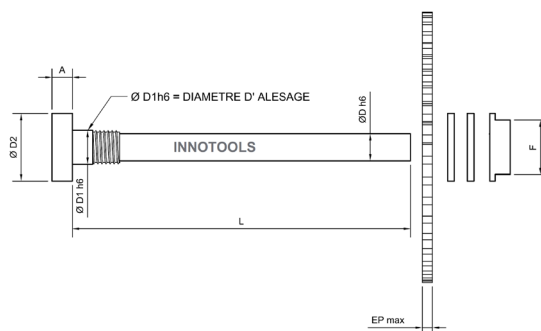

Tasseau droit à serrage arrière
Straight cleat with back clamping
Aufspanndorn - ruckseitige Klemmung

695

En acier rapide
Jusqu'à 6 mm
d'épaisseur
High-speed steel
Up to 6 mm
In HSS
Dicke bis 6 mm

Gauche
Right
Recht

695

REF	D1	D	D2	L	A	F	ep max
695-G-5-4	5	4	10	50	3	8	6
695-G-6-5	6	5	12	60	3	10	6
695-G-8-6	8	6	15	70	3	13	6
695-G-10-6	10	6	18	70	3.5	15	6

Droite
Left
links

695

REF	D1	D	D2	L	A	F	ep max
695-D-5-4	5	4	10	50	3	8	6
695-D-6-5	6	5	12	60	3	10	6
695-D-8-6	8	6	15	70	3	13	6
695-D-8-7	8	7	15	80	3	13	6
695-D-10-6	10	6	18	70	3.5	15	6
695-D-10-8	10	8	18	90	3.5	15	6
695-D-13-10	13	10	22	110	3.5	19	6
695-D-16-12	16	12	26	120	3.5	22	6